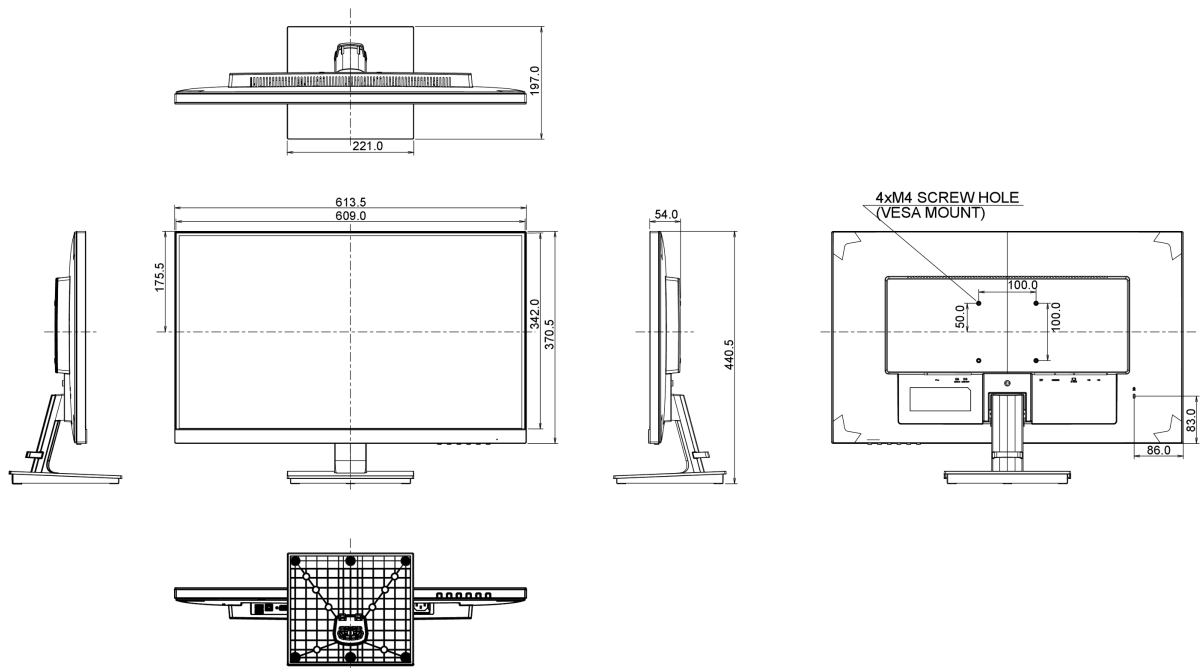

Kable

zasilający, USB, HDMI

Pozostałe

skrótowa instrukcja obsługi, instrukcja bezpieczeństwa

06 ZARZĄDZANIE ENERGIĄ

Zasilacz

wewnętrzny

Zasilanie

AC 100 - 240V, 50/60Hz

Zużycie energii

19W typowo, 0.5W stand by

07 ZRÓWNOWAŻONY ROZWÓJ

Certyfikaty

CE, TÜV-GS, Energy Star , CU

Klasa efektywności energetycznej

A+

08 WYMIARY / WAGA

Wymiary produktu szer. x wys. x gł.

613.5 x 440.5 x 197mm

Waga (bez pudła)

5.3kg

Wszystkie znaki towarowe zastrzeżone. Pomyłki i wprowadzanie zmian zastrzeżone. Specyfikacje produktów mogą ulec zmianie bez wcześniejszego zawiadomienia. Wszystkie monitory LCD iiyama są zgodne z normą ISO-9241-307:2008 określającą liczbę i rodzaj defektów matrycy.

© IIYAMA CORPORATION. ALL RIGHTS RESERVED